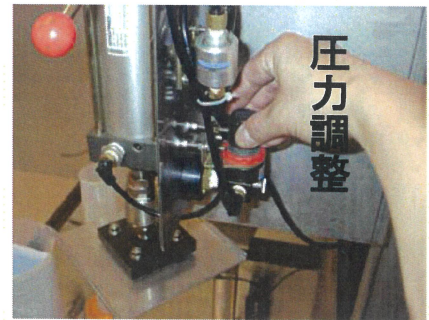

エアープレス シングル

木綿豆腐用圧搾機(シングル)	
動力	コンプレッサー(1馬力)
機器寸法	750×750×1300(1連式)
機能	高圧、低圧切換え有り 圧力可変付き
材質	ステンレス製

ミナミ産業株式会社

三重県四日市市東新町 3-18

tel 0593-31-2158

fax 0593-31-7324

エアプレス ダブル

木綿豆腐用圧搾機(ダブル)	
動力	コンプレッサー(1馬力)
機器寸法	1400×750×1300(2連式)
機能	高圧、低圧切換え有り 圧力可変付き
材質	ステンレス製