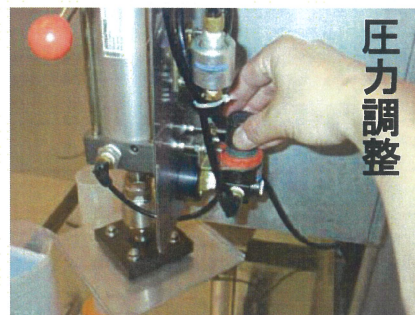

エアープレス シングル

木綿豆腐用圧搾機(シングル)	
動力	コンプレッサー(1馬力)
機器寸法	750×750×1300(1連式)
機能	高圧、低圧切換え有り 圧力可変付き
材質	ステンレス製

ミナミ産業株式会社

三重県四日市市東新町 3-18

tel 0593-31-2158

fax 0593-31-7324

エアプレス ダブル

木綿豆腐用圧搾機(ダブル)	
動力	コンプレッサー(1馬力)
機器寸法	1400×750×1300(2連式)
機能	高圧、低圧切換え有り 圧力可変付き
材質	ステンレス製